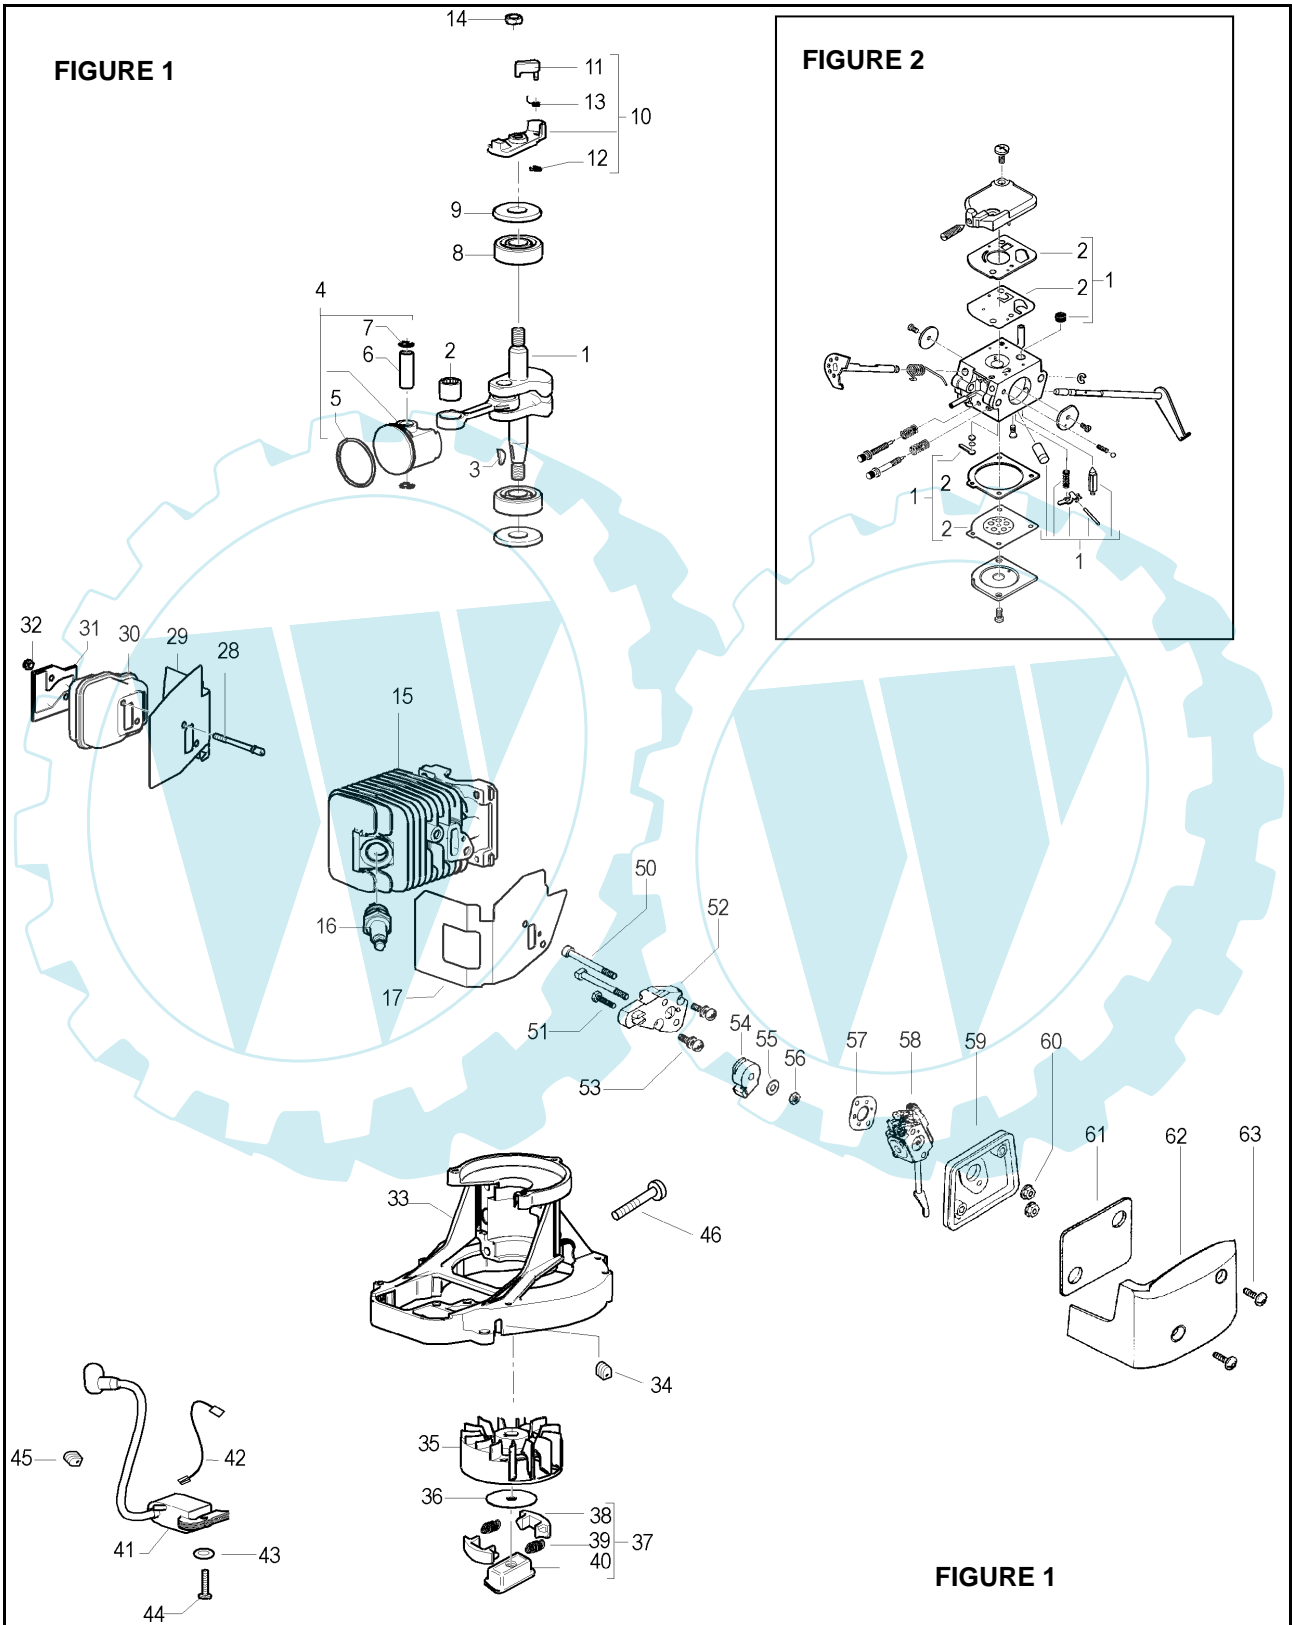

The Electrolux Group. The world's No.1 choice.

Item	P/N McC	P/N ELX	Qty	DESCRIPTION
------	---------	---------	-----	-------------

FIGURE 1				
1	242003	538242003	1	crankshaft assy
C 2	235742	538235742	1	needle bearing 9x14x12
C 3	227631	538227631	1	key
4	248177	538248177	1	piston kit
C 5	• 240002	538240002	1	piston ring
B 6	• 241735	538241735	1	piston pin
C 7	• 235008	538235008	2	snap ring
C 8	241594	538241594	2	ball bearing
C 9	242994	538242994	2	seal
10	241784	538241784	1	starter pawl assy
11	• 241781	538241781	1	ratchet
C 12	• 111088	538111088	1	snap ring
13	• 241782	538241782	1	spring
14	241624	538241624	1	nut M8
15	242803	538242803	1	cylinder
16	92879	538092879	1	spark plug RDJ8J
17	242860	538242860	1	cylinder spacer gasket
A 28	242037	538242037	2	muffler stud bolt
C 29	242517	538242517	1	gasket
30	242131	538242131	1	muffler
C 31	322231	538322231	1	exhaust baffle
C 32	235642	538235642	2	nut M5 self locking
33	242802	538242802	1	engine carter
34	241607	538241607	1	wire grommet
35	241796	538241796	1	flywheel
36	241604	538241604	1	clutch dust shield
B 37	241793	538241793	1	clutch assy
38	• 241743	538241743	2	clutch shoe
A 39	• 241794	538241794	2	clutch spring
40	• 241789	538241789	1	clutch rotor
41	241749	538241749	1	ignition coil
42	241630	538241630	1	ignition cable/ switch
43	235248	538235248	2	washer d. 5x10x1
C 44	235806	538235806	2	screw M5x20
45	236322	538236322	1	grommet
46	227565	538227565	4	screw 5x25-12,9
50	111057	538111057	2	screw 10-24
51	240131	538240131	1	screw M5x20
C 52	241590	538241590	1	carb. Spacer
53	235206	538235206	2	screw M5x20 + washer
54	241644	538241644	1	throttle cable guide
55	235163	538235163	1	washer
56	235642	538235642	1	nut M5
57	241600	538241600	1	carb.-spacer gasket
58	FIGURE 2			
59	241647	538241647	1	air filter housing
60	111058	538111058	2	nut 10-24
C 61	241652	538241652	1	air filter
62	242742	538242742	1	air filter cover
63	218644	538218644	2	screw