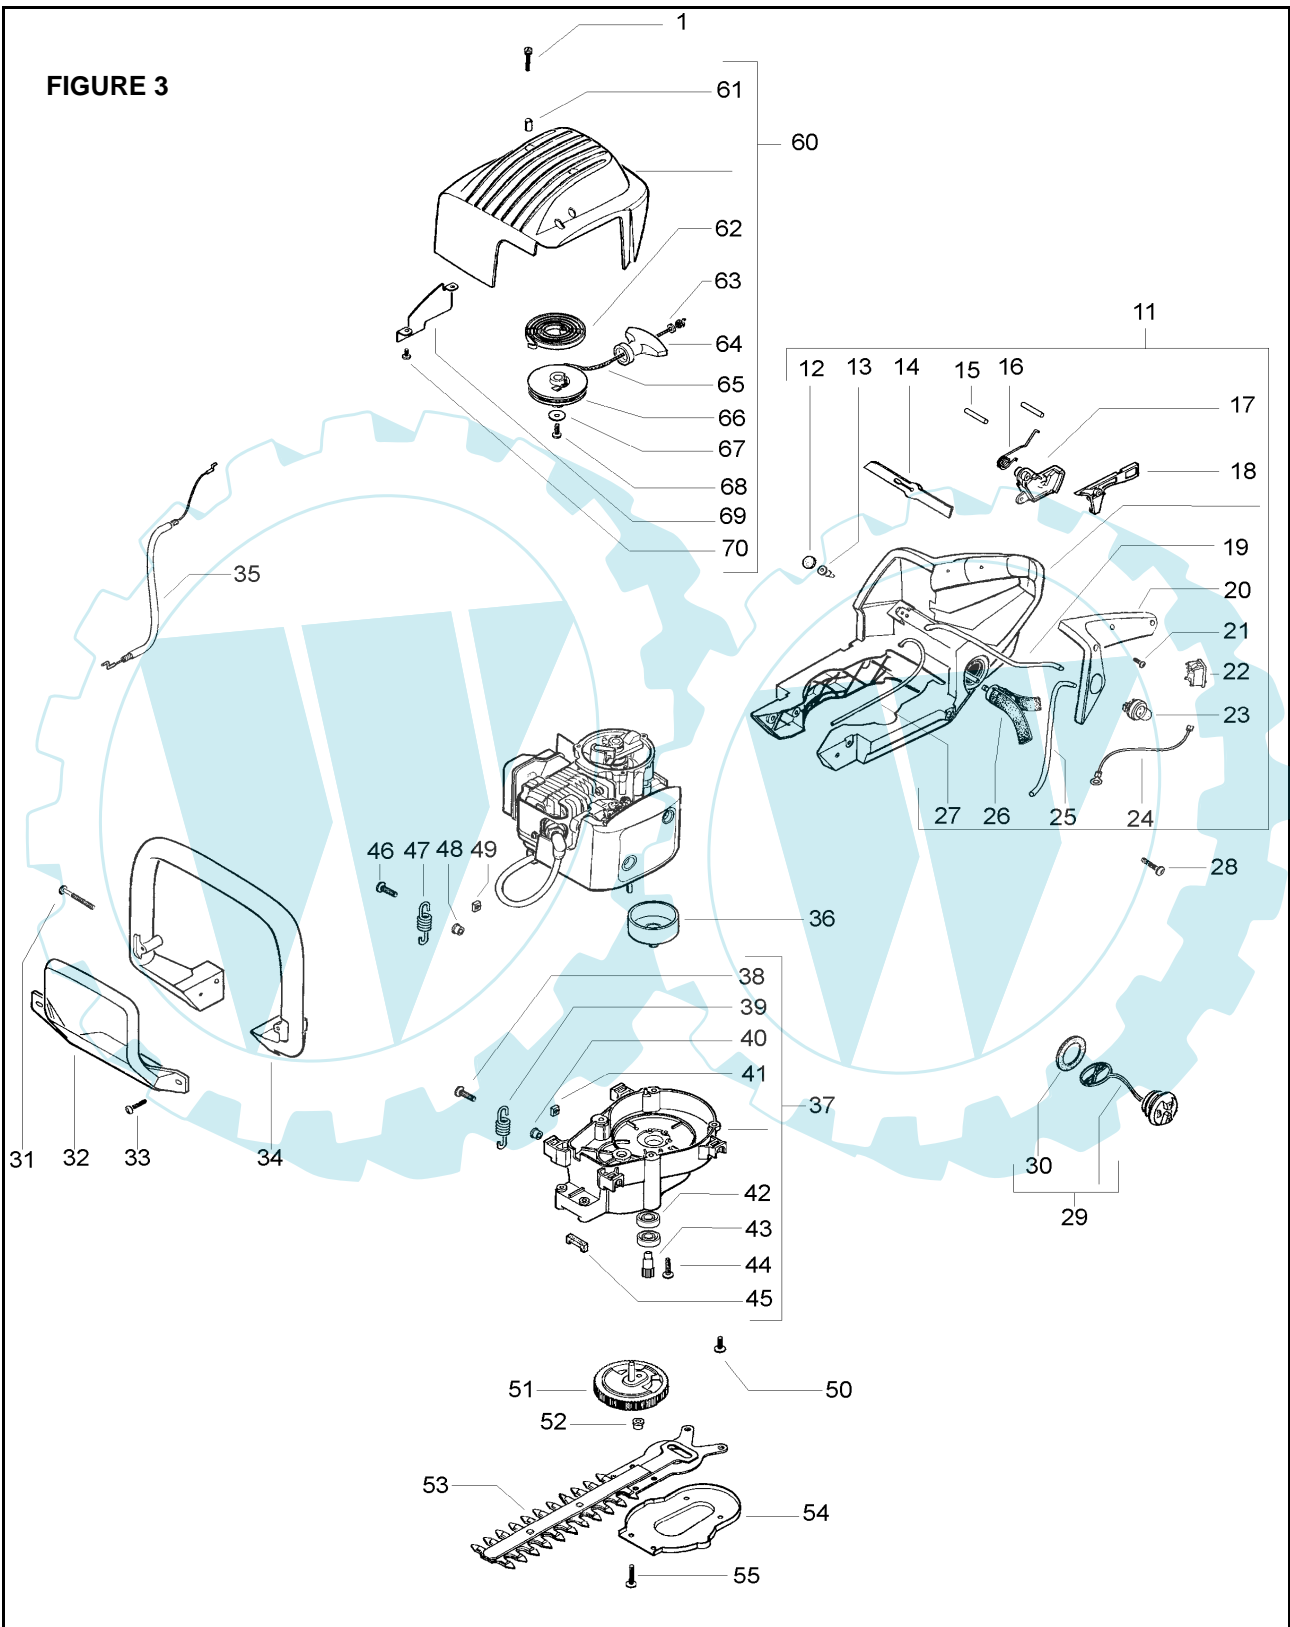

FIGURE 3

The Electrolux Group. The world's No.1 choice.

Item	P/N McC	P/N ELX	Qty	DESCRIPTION

Item	P/N McC	P/N ELX	Qty	DESCRIPTION

FIGURE 3

1	241963	538241963	3	screw M4x22	50	227568	538227568	4	screw M4x20
C 11	243363	538243363	1	rear handle assy	C 51	242457	538242457	1	blade gear
C 12	• 241717	538241717	1	valve felt	B 52	242521	538242521	1	bushing
C 13	• 322199	538322199	1	valve duckbill	C 53	242458	538242458	1	17" blade assy
14	• 241709	538241709	1	cable holder	C 53	242584	538242584	1	22" blade assy
15	• 241762	538241762	2	pin d.4x25,5	54	241761	538241761	1	gear box cover
16	• 241637	538241637	1	spring	55	111117	538111117	6	screw 10-14x1"
C 17	• 241635	538241635	1	throttle rigger	60	241858	538241858	1	cover assy
C 18	• 241636	538241636	1	safety lever	61	• 241617	538241617	3	bushing 5x10
B 19	• 241777	538241777	1	mix pipe	B 62	• 241619	538241619	1	starter spring
20	• 243332	538243332	1	half handle left	63	• 235612	538235612	1	washer d.4x9x0,8
21	• 240862	538240862	3	screw - self threading 4x18	64	• 241778	538241778	1	starter's handle
C 22	• 242439	538242439	1	switch	A 65	• 241746	538241746	1	starter rope
C 23	• 224242-01	538022424	1	primer	B 66	• 241620	538241620	1	starter pulley
24	• 241867	538241867	1	ground cable	67	• 241703	538241703	1	washer d.4x16x0,8
B 25	• 241776	538241776	1	primer pipe	68	• 240862	538240862	1	screw - self threading 4x18
A 26	• 240452	538240452	1	pick up	69	• 241758	538241758	1	air conductor
B 27	• 241775	538241775	1	tube mix	70	• 111069	538111069	2	screw 8x16x0,375
28	111117	538111117	2	screw 10-14x1"					
B 29	240865	538240865	1	fuel cap assy					
C 30	• 235510	538235510	1	o-ring					
31	219883	538219883	4	screw 10-14x1,69					
32	241654	538241654	1	front handle protection					
33	111117	538111117	2	screw 10-14x1"					
34	241868	538241868	1	front handle					
C 35	241642	538241642	1	gas cable					
C 36	241771	538241771	1	clutch drum					
37	249083	538249083	1	gear box assy					
38	• 217936	538217936	2	screw 10-24x0,75					
C 39	• 241634	538241634	2	spring					
40	• 241765	538241765	2	bushing					
41	• 218005	538218005	2	square nut 10-24					
42	• 235897	538235897	2	ball bearing 10x26x8 (6000-2RS1)					
43	• 225007-01	538225007	1	gear					
44	• 218644	538218644	2	screw 10-14x0,75					
45	• 241633	538241633	1	dust shield					
46	217936	538217936	2	screw 10-24x0,75					
C 47	241634	538241634	2	spring					
48	241765	538241765	2	bushing					
49	218005	538218005	2	square nut 10-24					

A=ALTA ROTAZIONE
B=MEDIA ROTAZIONE
C=ALTA ROTAZIONE
NUOVI CODICI

A=HIGH MOVING
B=MEDIUM MOVING
C=SLOW MOVING
NEW P. NUMBERS

A=HAUTE DEMANDE
B=MOYENNE DEMANDE
C=BASSE DEMANDE
NOUVELLES REFERENCES

A=GROBE NACHFRAGE
B=MITTELMAESSIGE
C=WENIGE NACHFRAGE
NEU CODEX

The Electrolux Group. The world's No.1 choice.